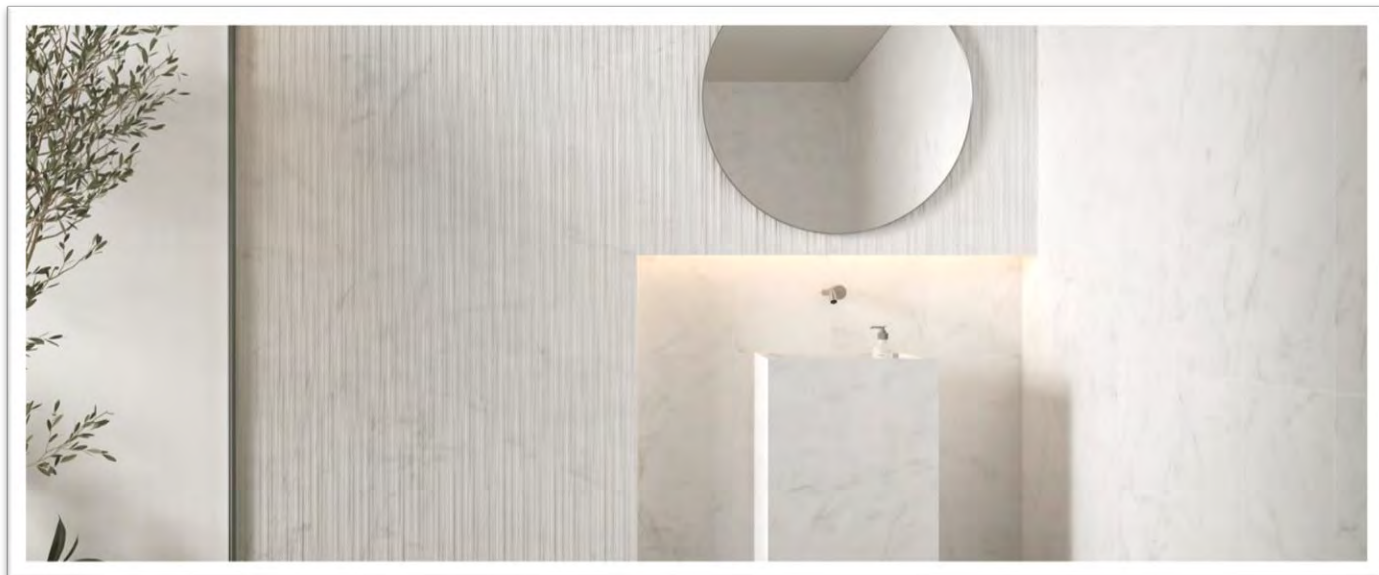

## 30x90 STATUARIO [ES]

30x90 STATUARIO

30x90 STATUARIO **DÉCOR**

ΔΙΑΣΤΑΣΗ	M2/ΚΙΒ	M2/ΠΑΛ	€/M2
30x90 <b>RECTIFIED</b>	1,35	85,05	32,70
30x90 <b>DÉCOR RECTIFIED</b>	1,08	68,04	35,00

ΤΟΙΧΟΥ

ΛΕΥΚΗ  
ΜΑΖΑ

ΜΑΤ

ΡΕΤΙΦΙΚΑΤΟ