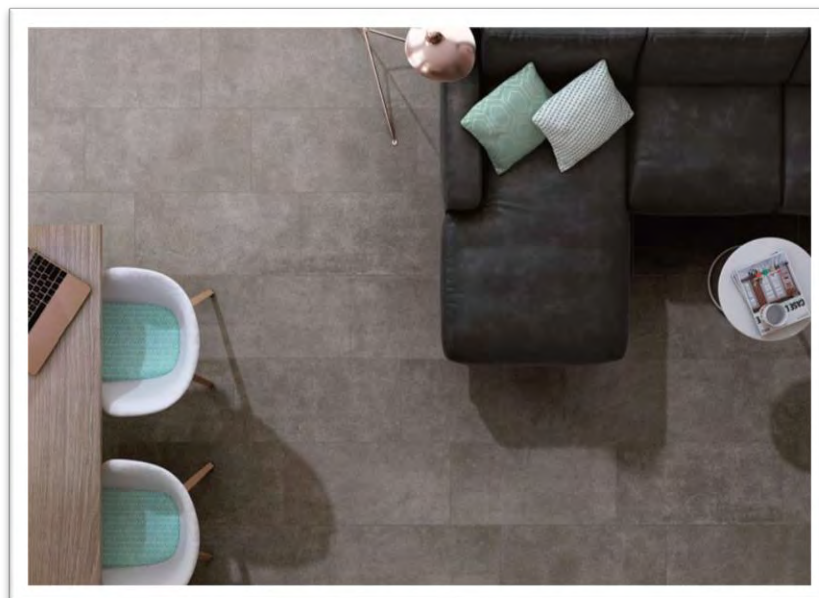

- ΤΟΙΧΟΥ
- ΔΑΠΕΔΟΥ
- ΓΡΑΝΙΤΗΣ
- ΜΑΤ
- ΑΝΤΙΟΛΙΣΘΗΤΙΚΟ
- ΑΝΘΕΚΤΙΚΟ ΣΤΟΝ ΠΑΓΕΤΟ

30x60/60,5x60,5 DOM [ES]

30x60 DOM **GREY**