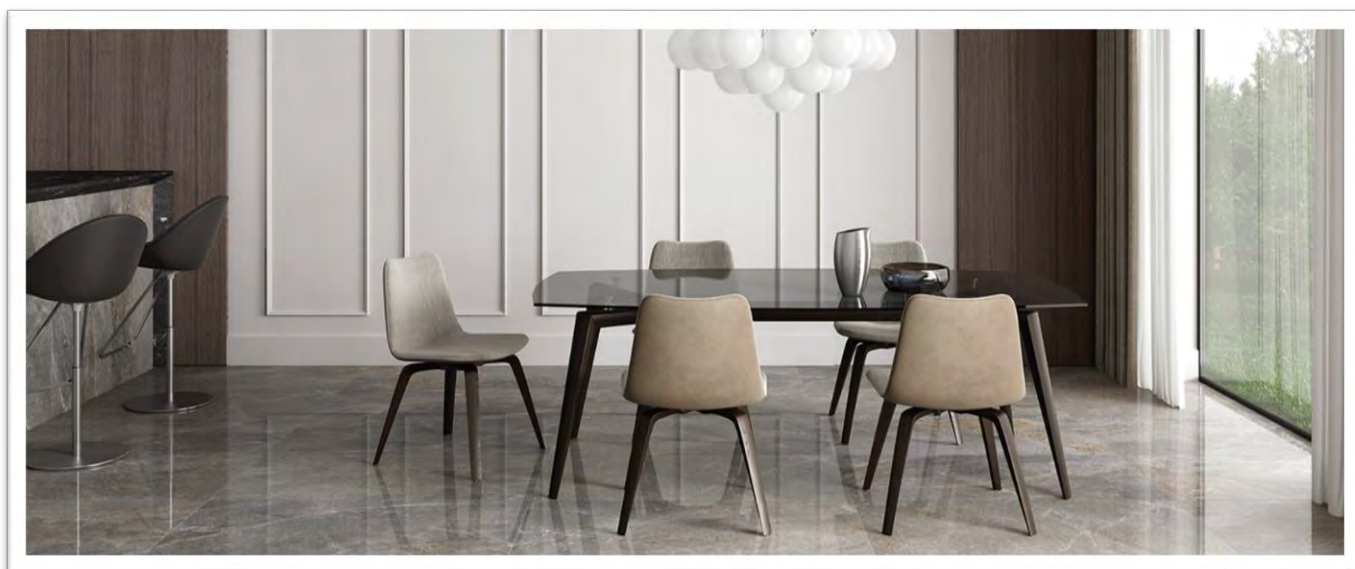

- TOIXΟΥ
- ΔΑΠΕΔΟΥ
- ΡΟ
- ΡΥΛΙΔΟ
  ΓΥΑΛΙΣΜΕΝΟ
- REK
- ΡΕΤΙΦΙΚΑΤΟ
- ΑΝΘΕΚΤΙΚΟ
  ΣΤΟΝ ΠΑΓΕΤΟ
- ΠΟΛΛΑ
  ΣΧΕΔΙΑ
- V3
  ΜΕΤΡΙΑ
  ΠΑΡΑΛΛΑΓΗ

60x120 FIOR di BOSCO [ES]

NANO
TECHNOLOGY