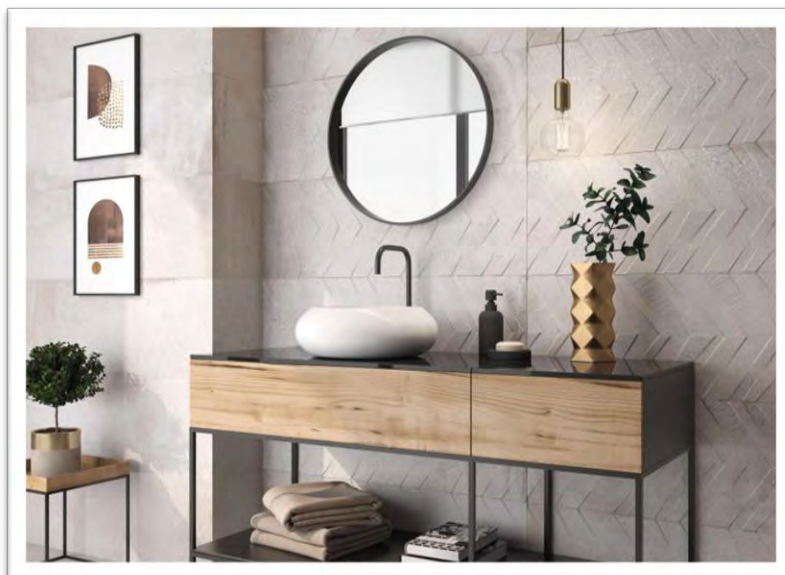

ΤΟΙΧΟΥ

ΛΕΥΚΗ  
ΜΑΖΑ

ΜΑΤ

ΡΕΤΙΦΙΚΑΤΟ

30x90/60x60/60x120 **ORIGIN PB** [ES]

30x90 ORIGIN PB **ACERO**

30x90 ORIGIN PB **ACERO ARROW**

30x90 ORIGIN PB **CALIZA**