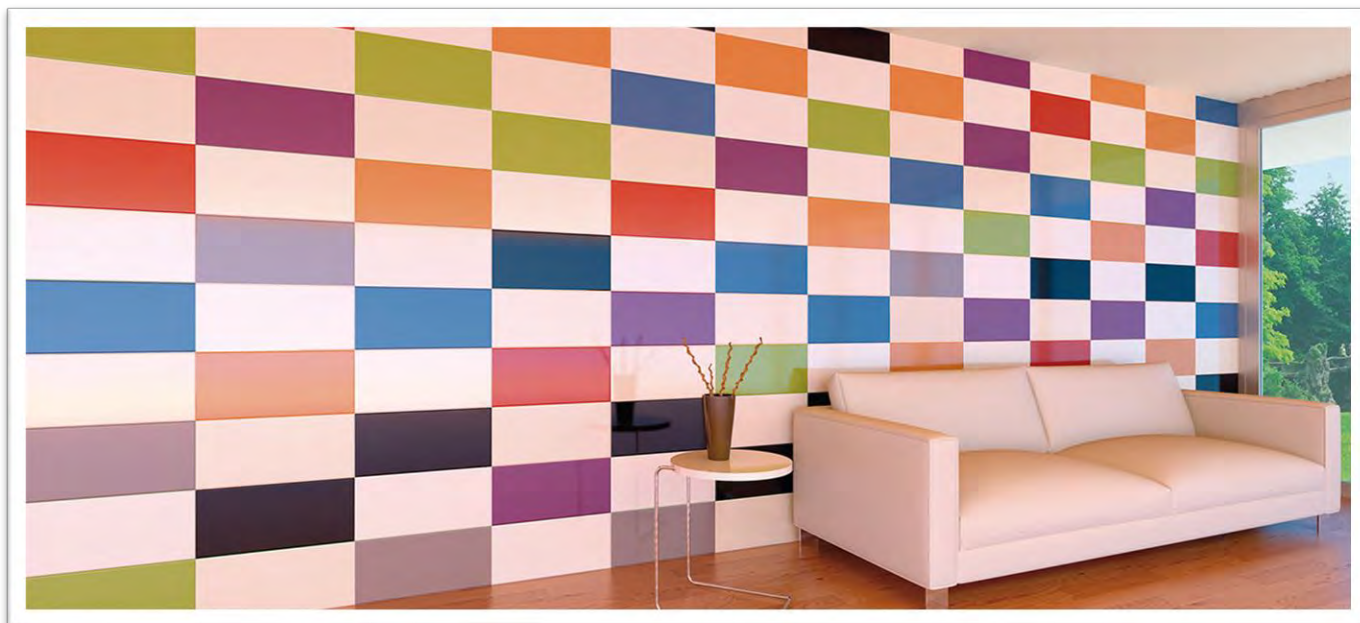

ΤΟΙΧΟΥ

ΚΟΚΚΙΝΗ
ΜΑΖΑ

ΓΥΑΛΙΣΤΕΡΟ

20x50 HAPPY [ES]

ΔΙΑΣΤΑΣΗ	M2/ΚΙΒ	M2/ΠΑΛ	€/M2
20x50	1,20	96,00	18,00
20x50 ROJO	1,20	96,00	22,00