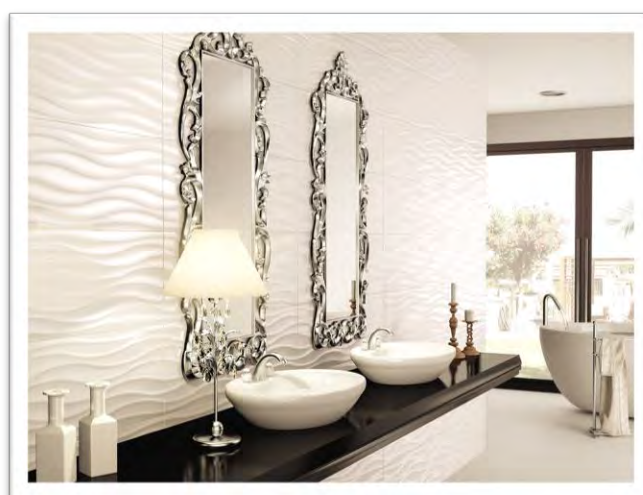

ΤΟΙΧΟΥ
ΛΕΥΚΗ ΜΑΖΑ
ΓΥΑΛΙΣΤΕΡΟ
ΡΕΤΙΦΙΚΑΤΟ
ΜΙΚΡΗ ΠΑΡΑΛΛΑΓΗ

29,5x90 **CONNECT – OCEAN - WEAVE** [ES]

29,5x90
CONNECT
NACAR **WHITE**