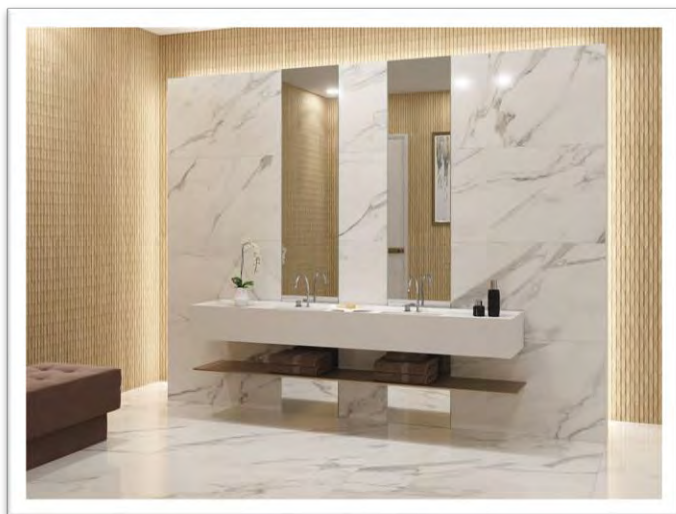

-   
ΤΟΙΧΟΥ
-   
ΔΑΠΕΔΟΥ
-   
ΓΡΑΝΙΤΗΣ
-   
ΜΑΤ
-   
ΡΥΛΙΔΟ  
ΓΥΑΛΙΣΜΕΝΟ
-   
ΡΕΤΙΦΙΚΑΤΟ
-   
ΑΝΘΕΚΤΙΚΟ  
ΣΤΟΝ ΠΑΓΕΤΟ
-   
ΠΟΛΛΑ  
ΣΧΕΔΙΑ
-   
ΜΕΤΡΙΑ  
ΠΑΡΑΛΛΑΓΗ

60x60/60x120/59x119 CALACATTA [ES]

60x60 CALACATTA **WHITE MATE**