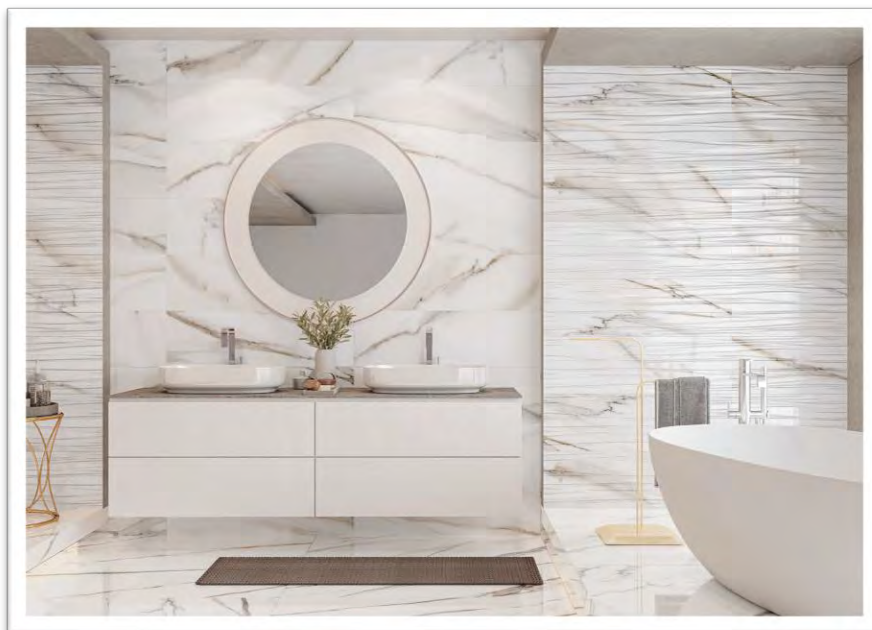

- ΤΟΙΧΟΥ
- ΛΕΥΚΗ
  ΜΑΖΑ
- ΓΡΑΝΙΤΗΣ
- ΓΥΑΛΙΣΤΕΡΟ
- ΠΟΛΙΔΟ
  ΓΥΑΛΙΣΜΕΝΟ
- ΡΕΤΙΦΙΚΑΤΟ
- ΠΟΛΛΑ
  ΣΧΕΔΙΑ
- ΜΙΚΡΗ
  ΠΑΡΑΛΛΑΓΗ

33x100/60x120 CALACATTA [ES]

33x100 CALACATTA **GOLD**