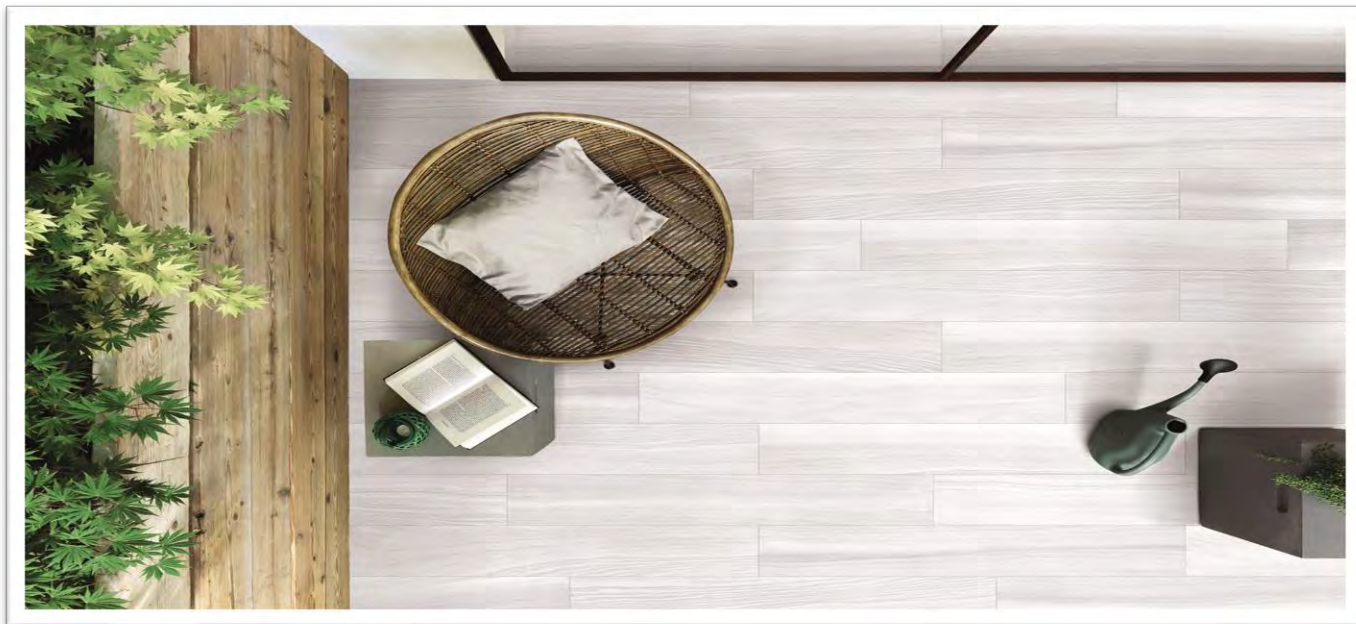

- ΤΟΙΧΟΥ
- ΔΑΠΕΔΟΥ
- ΓΡΑΝΙΤΗΣ
- ΜΑΤ
- ΑΝΘΕΚΤΙΚΟ ΣΤΟΝ ΠΑΓΕΤΟ
- ΡΕΤΙΦΙΚΑΤΟ
- ΑΝΑΓΛΥΦΟ
- ΜΕΤΡΙΑ ΠΑΡΑΛΛΑΓΗ
- ΜΕΤΡΙΑ ΚΥΚΛΟΦΟΡΙΑ

15x90 TAYGA [TR]

15x90 TAYGA BEIGE