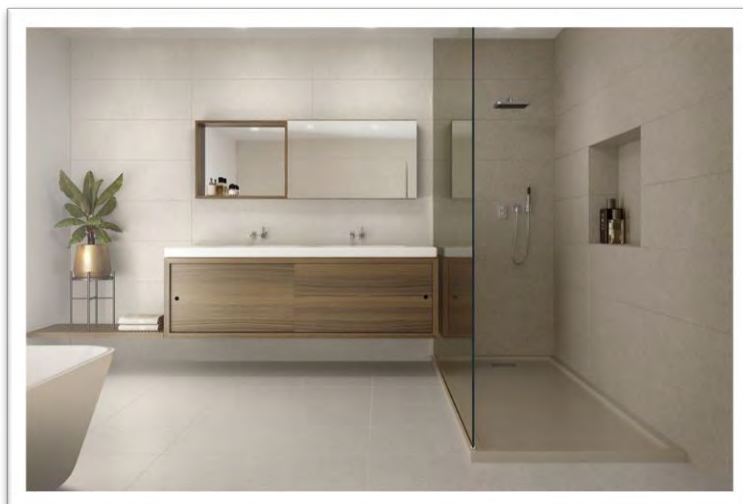

ΔΑΠΕΔΟΥ
ΓΡΑΝΙΤΗΣ
ΜΑΤ
ΡΕΤΙΦΙΚΑΤΟ
ΑΝΘΕΚΤΙΚΟ ΣΤΟΝ ΠΑΓΕΤΟ
ΠΟΛΛΑ ΣΧΕΔΙΑ
ΜΙΚΡΗ ΠΑΡΑΛΛΑΓΗ
COLOR BODY

60x60/90x90 BATTUTO [ES]

60x60/90x90 BATTUTO **WHITE**