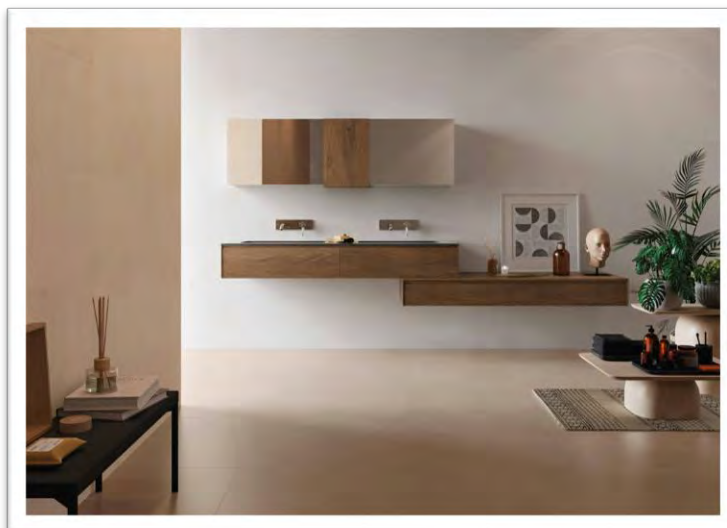

30x90/60x60 **TERRA** [ES]

30x90/60x60 **TERRA WHITE**