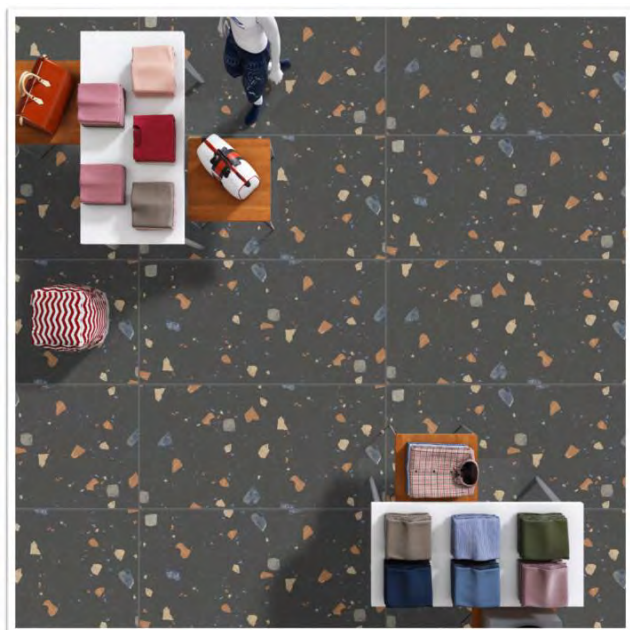

## 60x60/60x120 CHIPS [IN]

60x60 CHIPS **WHITE**

60x120 CHIPS **WHITE**

60x60 CHIPS **GRAFITO**

60x120 CHIPS **GRAFITO**

ΔΙΑΣΤΑΣΗ	Μ2/ΚΙΒ	Μ2/ΠΑΛ	€/Μ2
60x60 <b>RECTIFIED</b>	1,44	51,84	27,00
60x120 <b>RECTIFIED</b>	1,44	43,20	32,00