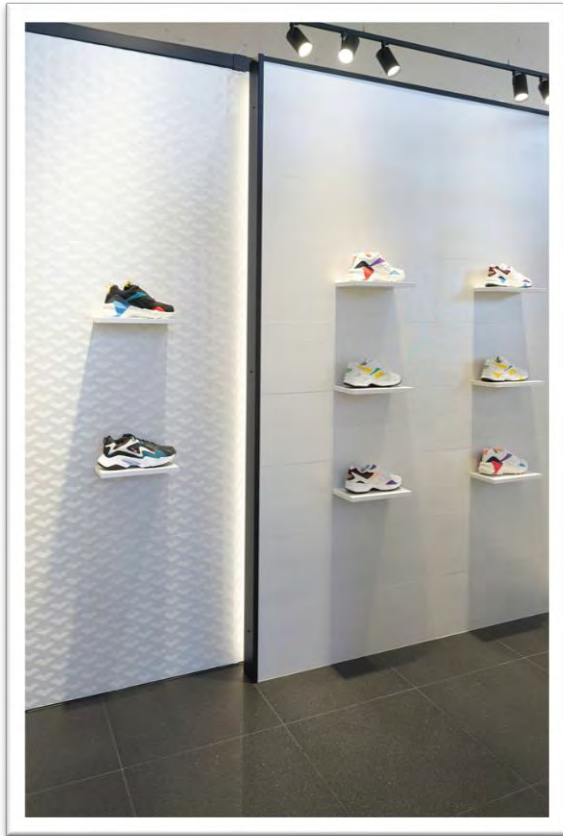

ΤΟΙΧΟΥ

ΛΕΥΚΗ  
ΜΑΖΑ

ΓΥΑΛΙΣΤΕΡΟ

ΡΕΤΙΦΙΚΑΤΟ

ΟΜΟΙΟΜΟΡΦΗ  
ΕΜΦΑΝΣΗ

30x90 SHINE – WIND - GARDEN [ES]

30x90 SHINE **WHITE**

30x90 WIND **WHITE**