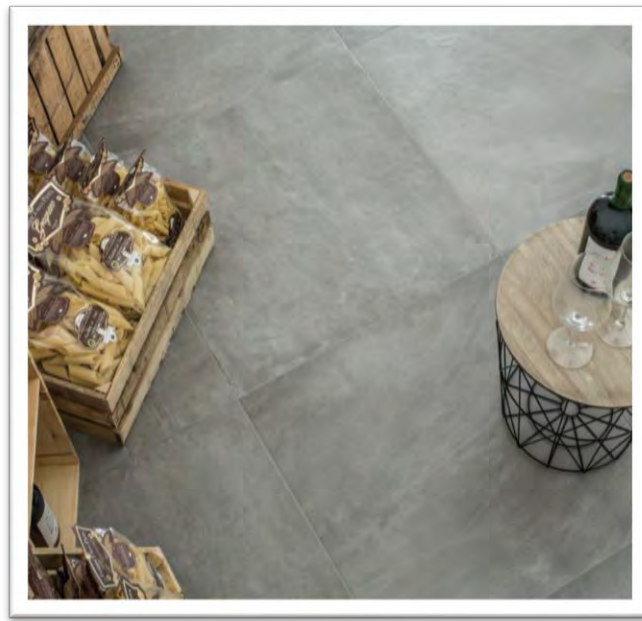

- ΤΟΙΧΟΥ
- ΔΑΠΕΔΟΥ
- ΓΡΑΝΙΤΗΣ
- ΜΑΤ
- ΑΝΘΕΚΤΙΚΟ ΣΤΟΝ ΠΑΓΕΤΟ
- ΠΟΛΛΑ ΣΧΕΔΙΑ
- ΜΙΚΡΗ ΠΑΡΑΛΛΑΓΗ

60,3x60,3 ORGANIC [IT]

60,3x60,3 ORGANIC RESIN **SAND**