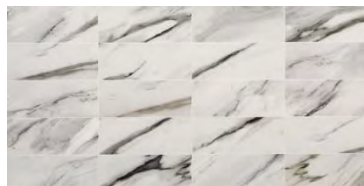

## 25x50 CALACATA [ES]

25x50 CALACATA  
**BLANCO**

25x50 CALACATA  
**LINEAL VERDE RLV**

 ΑΝΑΓΛΥΦΟ

25x50 CALACATA  
**RLV**

 ΑΝΑΓΛΥΦΟ

25x50 VERDINO

ΔΙΑΣΤΑΣΗ	M2/ΚΙΒ	M2/ΠΑΛ	€/M2
25x50 <b>BLANCO / VERDINO</b>	1,50	90,00	17,00
25x50 <b>RLV</b>	1,50	90,00	20,00