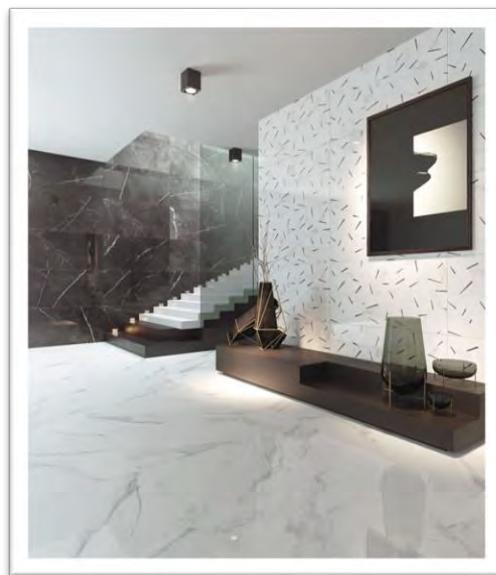

-   
ΤΟΙΧΟΥ
-   
ΔΑΠΕΔΟΥ
-   
ΓΡΑΝΙΤΗΣ
-   
ΜΑΤ
-   
ΡΥΛΙΔΟ  
ΓΥΑΛΙΣΜΕΝΟ
-   
ΡΕΤΙΦΙΚΑΤΟ
-   
ΑΝΘΕΚΤΙΚΟ  
ΣΤΟΝ ΠΑΓΕΤΟ
-   
ΠΟΛΛΑ  
ΣΧΕΔΙΑ
-   
ΜΕΤΡΙΑ  
ΠΑΡΑΛΛΑΓΗ

60x60/60x120/59x119 CALACATTA [ES]

60x60 CALACATTA **WHITE MATE**