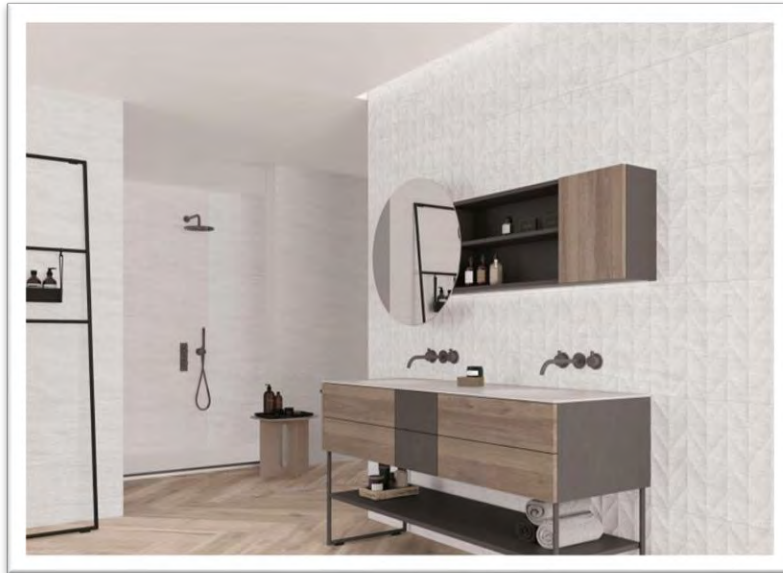

- TOIXΟΥ
- ΛΕΥΚΗ ΜΑΖΑ
- ΜΑΤ
- ΡΕΤΙΦΙΚΑΤΟ

30x90 QUARZ PB [ES]

30x90 QUARZ PB **PEARL**