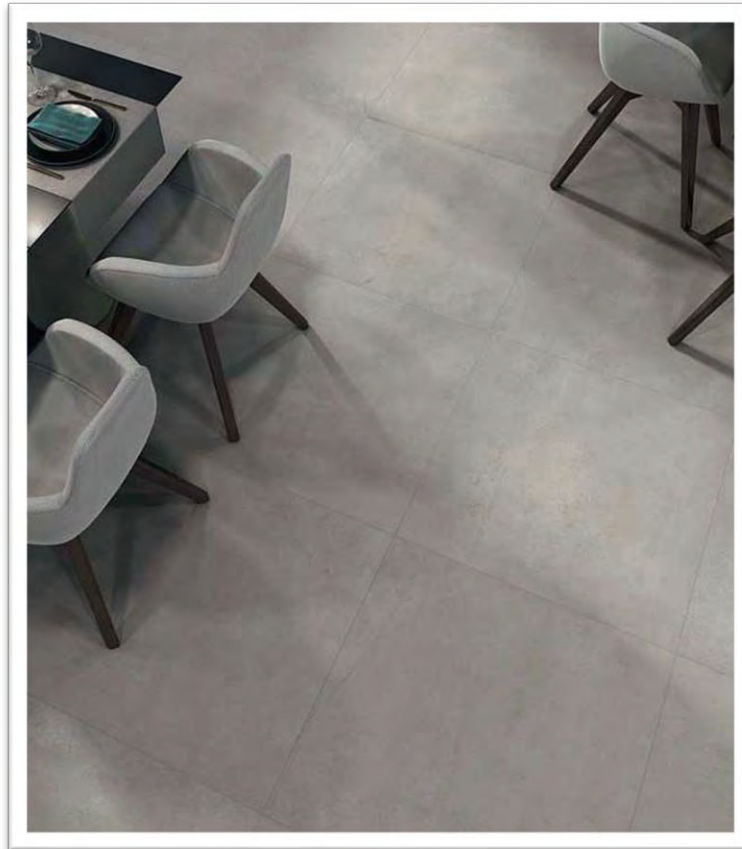

ΤΟΙΧΟΥ

ΔΑΠΕΔΟΥ

ΓΡΑΝΙΤΗΣ

ΜΑΤ

ΑΝΘΕΚΤΙΚΟ
ΣΤΟΝ ΠΑΓΕΤΟ

ΜΕΤΡΙΑ
ΠΑΡΑΛΛΑΓΗ

60,5x60,5 **CONCRETE** [ES]

60,5x60,5 CONCRETE **PERLA**