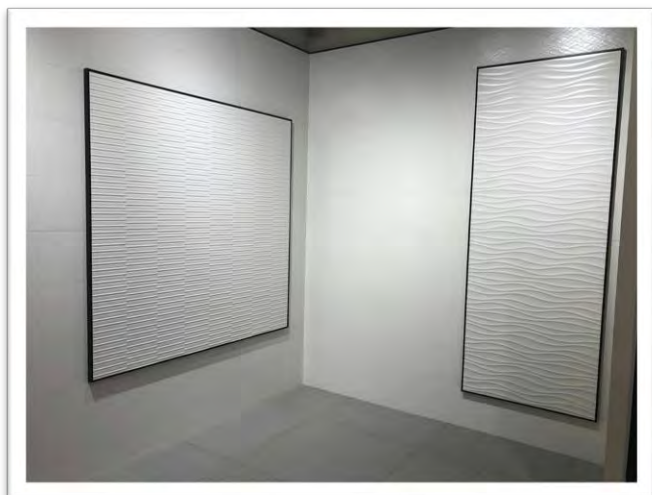

ΤΟΙΧΟΥ
ΛΕΥΚΗ ΜΑΖΑ
ΓΥΑΛΙΣΤΕΡΟ
ΡΕΤΙΦΙΚΑΤΟ
ΜΙΚΡΗ ΠΑΡΑΛΛΑΓΗ

29,5x90 **CONNECT – OCEAN - WEAVE** [ES]

29,5x90
CONNECT
NACAR **WHITE**