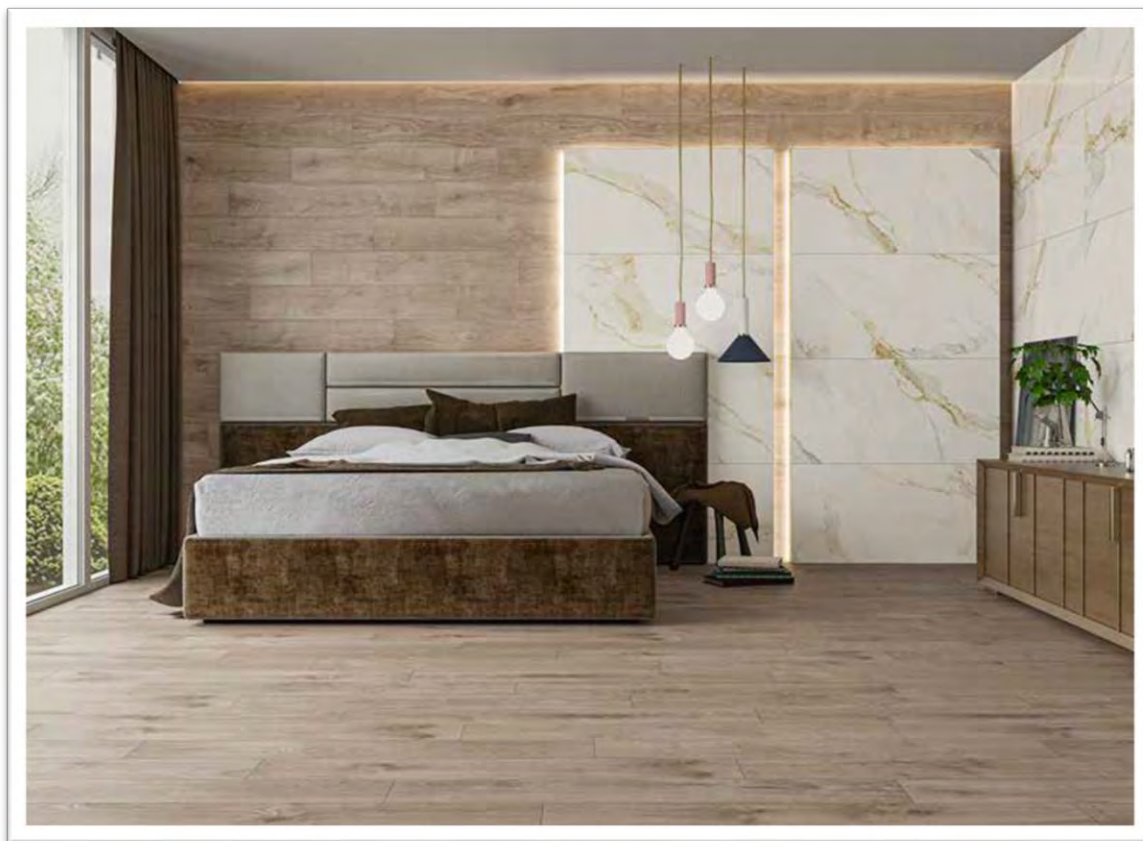

ΔΑΠΕΔΟΥ ΠΟ Μ REC V2
ΓΡΑΝΙΤΗΣ ΜΑΤ ΡΕΤΙΦΙΚΑΤΟ ΜΙΚΡΗ ΠΑΡΑΛΛΑΓΗ

20x120 NORDBON [ES]

20x120 NORDBON **BLANCO**