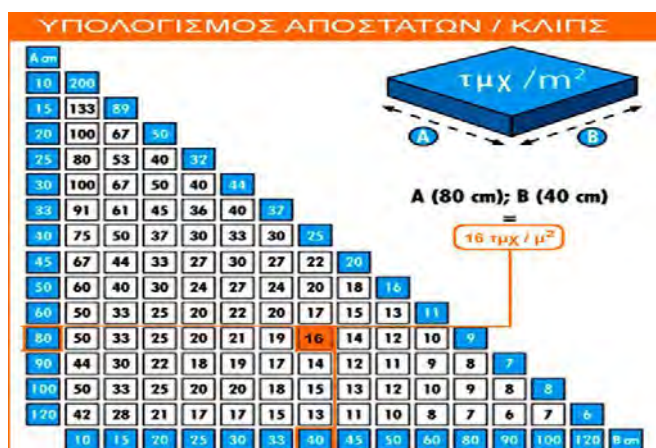

# ΧΑΡΑΚΤΗΡΙΣΤΙΚΑ

 ΤΟΙΧΟΣ	 ΔΑΠΕΔΟ
 ΓΥΑΛΙΣΤΕΡΟ	 ΜΑΤ
 ΡΥΛΙΔΟ ΓΥΑΛΙΣΜΕΝΟ	 ΛΑΡΡΑΤΟ
 ΣΑΤΙΝΕ	
 ΛΕΥΚΗ ΜΑΖΑ	 ΚΟΚΚΙΝΗ ΜΑΖΑ
 ΓΡΑΝΙΤΗΣ	 ΡΕΤΙΦΙΚΑΤΟ
 ΟΛΟΜΑΖΟ	 COLOR BODY
 ΑΝΤΙΟΛΙΣΘΗΤΙΚΟ	 ΑΝΘΕΚΤΙΚΟ ΣΤΟΝ ΠΑΓΕΤΟ
 ΕΣΩΤΕΡΙΚΟΥ ΧΩΡΟΥ	 ΕΞΩΤΕΡΙΚΟΥ ΧΩΡΟΥ
 ΠΟΛΛΑ ΣΧΕΔΙΑ	 ΑΝΑΓΛΥΦΟ
 ΟΜΟΙΟΜΟΡΦΗ ΕΜΦΑΝΙΣΗ	 ΜΙΚΡΗ ΠΑΡΑΛΛΑΓΗ
 ΜΕΤΡΙΑ ΠΑΡΑΛΛΑΓΗ	 ΤΥΧΑΙΑ ΠΑΡΑΛΛΑΓΗ