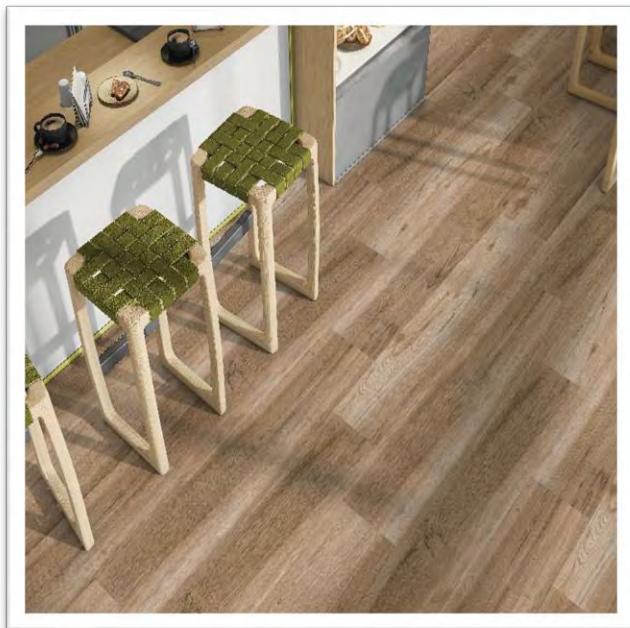

- ΤΟΙΧΟΥ
- ΔΑΠΕΔΟΥ
- ΓΡΑΝΙΤΗΣ
- ΜΑΤ
- ΑΝΘΕΚΤΙΚΟ
  ΣΤΟΝ ΠΑΓΕΤΟ
- ΤΥΧΑΙΑ
  ΠΑΡΑΛΛΑΓΗ

23,3x120 KUARI [ES]

23,3x120 KUARI **BEIGE**